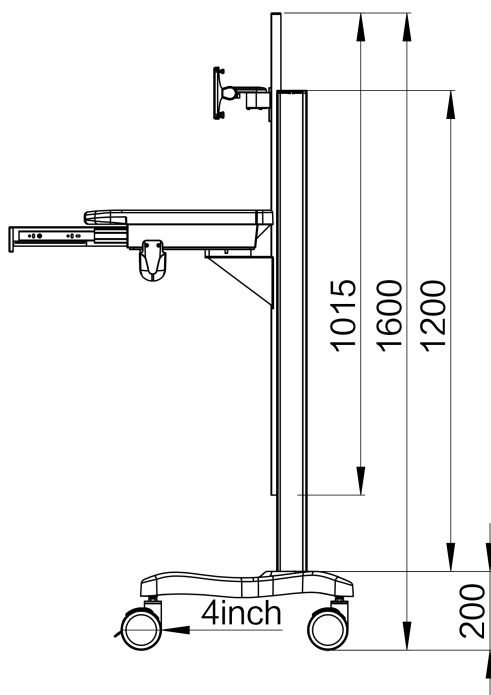

基本信息/ Basic Information:

产品型号	Model	TR700-100-1
产品品牌	Brand	CORITON 康瑞通
显示器支架承重/	Screen bracket Max load	10kg
桌面承重	Table Max load	5kg
键盘托盘承重	Keyboard holder Max load	2.5kg
显示器支架俯仰角	Screen Tilt Angle:	0~15°
显示器支架左右旋转角度	Screen Horizontal Rotate	+ - 90°
升降方式	Height adjust method	气弹簧升降 / Gas spring inside
升降行程	Height adjust range	400mm
推车顶部离地高度	Trolley top to grand height	1200~1600mm
脚轮	Caster	4 " (all with bracker)
材质	Material	铝合金 Aluminum 、钢板 steel plate、ABS/PC
包装 (木箱-推车组装好)	Package (Assembled)	尺寸 1470*770*620mm 箱子重量 Package Weight: 28kg
包装 (纸箱-未装配)	Package (Not Assembled)	尺寸 1420*760*315mm 箱子重量 Package Weight: 5kg
推车净重	Trolley Net Weight	38kg

推车产品规格尺寸 Trolley Specification

- 1、推车底座高度 Base Height: 200mm
- 2、推车立杆顶部至地面最大高度 Trolley top to ground Max height : 1600mm
- 3、推车立杆顶部至地面最小高度 Trolley top to ground Min height: 1200mm
- 4、滑槽长度 Channel length: 1015mm

桌面产品规格尺寸 Table Specification

- 1、桌面外围尺寸 Table outside size: 511*470mm
- 2、桌面实际使用尺寸 Usable size: 473*323mm
- 3、键盘托盘实际使用尺寸 Keyboard holder usable size: 413*158mm
- 4、鼠标托盘外围尺寸 Mouse holder outside size: 138*170mm

底座产品规格尺寸 Base Specification

1、推车底座尺寸 Base Size: 460*530mm

2、脚轮尺寸 Caster Size: 4 "

双层抽屉产品规格尺寸(选配) 2 layer drawer (Optional)

- 1、尺寸 Size: 470*350*260mm
- 2、重量 Weight: 10kg
- 3、最大载重 Max Load : 7kg

单层抽屉产品规格尺寸(选配) 1 layer Drawer specification (Optional)