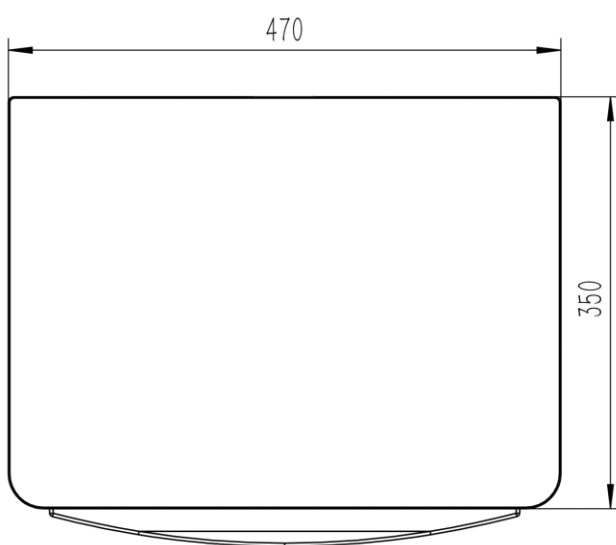

推车产品规格尺寸 Trolley Specification

- 1、推车底座高度 Base Height: 200mm
- 2、推车立杆顶部至地面最大高度 Trolley top to ground Max height : 1600mm
- 3、推车立杆顶部至地面最小高度 Trolley top to ground Min height: 1200mm
- 4、滑槽长度 Channel length: 1015mm

桌面产品规格尺寸 Table Specification

- 1、桌面外围尺寸 Table outside size: 511*470mm
- 2、桌面实际使用尺寸 Usable size: 473*323mm
- 3、键盘托盘实际使用尺寸 Keyboard holder usable size: 413*158mm
- 4、鼠标托盘外围尺寸 Mouse holder outside size: 138*170mm

底座产品规格尺寸 Base Specification

1、推车底座尺寸 Base Size: 460*530mm

2、脚轮尺寸 Caster Size: 4 "

双层抽屉产品规格尺寸(选配) 2 layer drawer (Optional)

- 1、尺寸 Size: 470*350*260mm
- 2、重量 Weight: 10kg
- 3、最大载重 Max Load : 7kg

单层抽屉产品规格尺寸(选配) 1 layer Drawer specification (Optional)

1、选配单层抽屉尺寸 Size: 470*265*142mm

2、最大载重 Max Load: 3.5kg

3、产品重量、 Weight: 5kg

篮子产品规格尺寸 (选配) Basket Specification (Optional)

- 1、选配铁线框杂物篮尺寸 Size: 330*210*130mm
- 2、最大载重 Max Load: 3kg

电脑主机夹产品规格尺寸 (选配) CPU holder Specification (Optional)