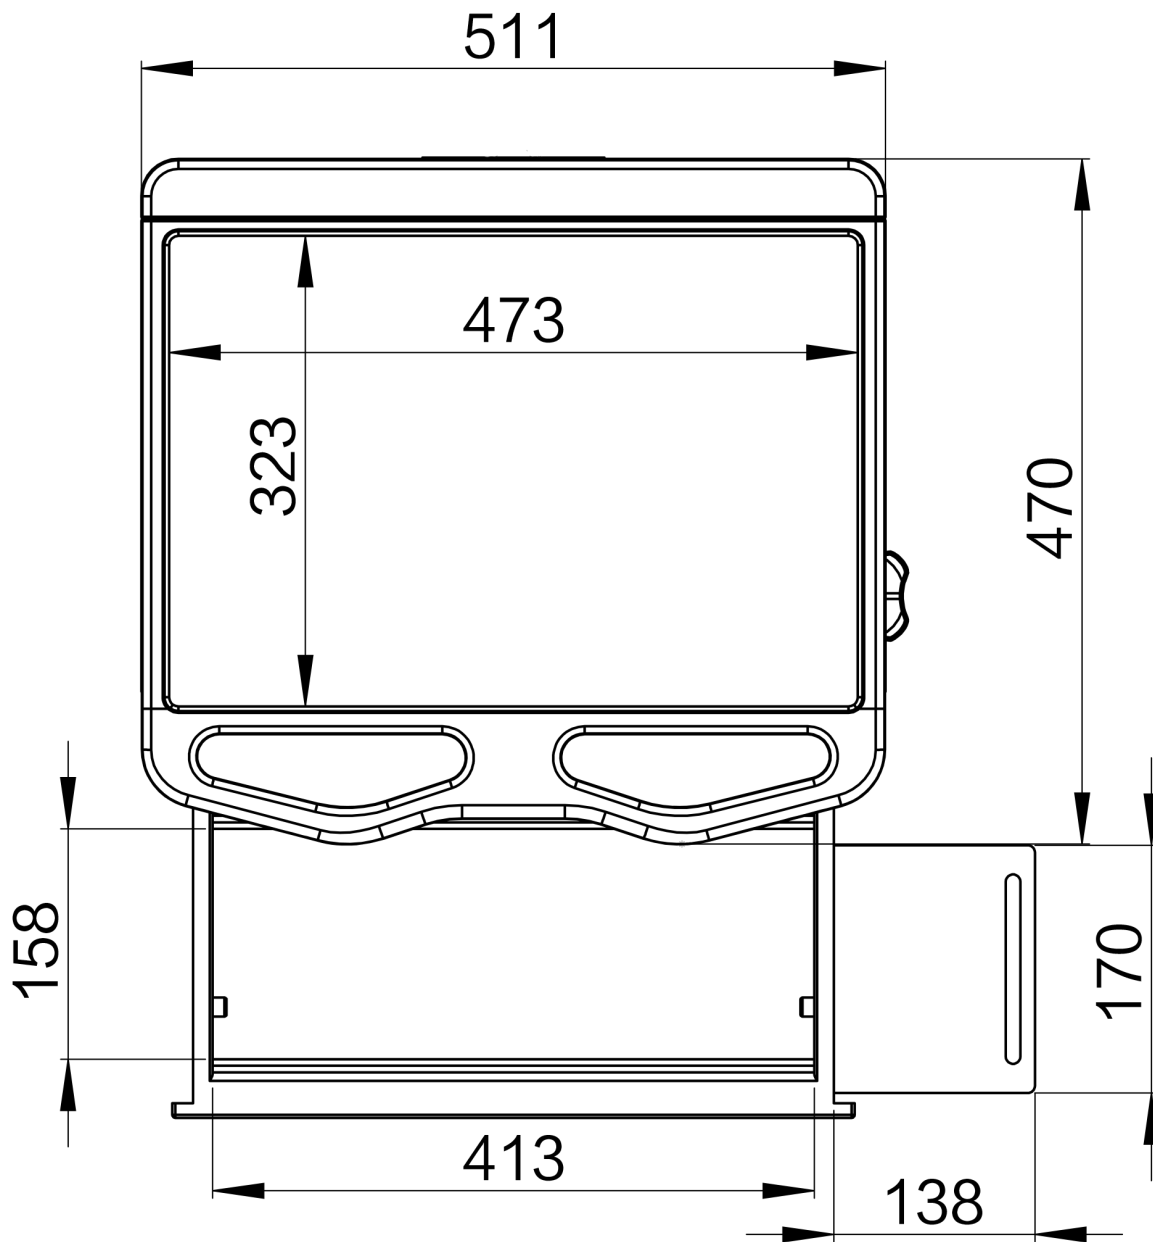

基本信息/ Basic Information:

产品型号	Model	TR700-100-1
产品品牌	Brand	CORITON 康瑞通
显示器支架承重/	Screen bracket Max load	10kg
桌面承重	Table Max load	5kg
键盘托盘承重	Keyboard holder Max load	2.5kg
显示器支架俯仰角	Screen Tilt Angle:	0~15°
显示器支架左右旋转角度	Screen Horizontal Rotate	+ - 90°
升降方式	Height adjust method	气弹簧升降 / Gas spring inside
升降行程	Height adjust range	400mm
推车顶部离地高度	Trolley top to grand height	1200~1600mm
脚轮	Caster	4 " (all with bracker)
材质	Material	铝合金 Aluminum 、钢板 steel plate、ABS/PC
包装 (木箱-推车组装好)	Package (Assembled)	尺寸 1470*770*620mm 箱子重量 Package Weight: 28kg
包装 (纸箱-未装配)	Package (Not Assembled)	尺寸 1420*760*315mm 箱子重量 Package Weight: 5kg
推车净重	Trolley Net Weight	38kg

推车产品规格尺寸 Trolley Specification

- 1、推车底座高度 Base Height: 200mm
- 2、推车立杆顶部至地面最大高度 Trolley top to ground Max height : 1600mm
- 3、推车立杆顶部至地面最小高度 Trolley top to ground Min height: 1200mm
- 4、滑槽长度 Channel length: 1015mm

桌面产品规格尺寸 Table Specification

- 1、桌面外围尺寸 Table outside size: 511*470mm
- 2、桌面实际使用尺寸 Usable size: 473*323mm
- 3、键盘托盘实际使用尺寸 Keyboard holder usable size: 413*158mm
- 4、鼠标托盘外围尺寸 Mouse holder outside size: 138*170mm

底座产品规格尺寸 Base Specification

1、推车底座尺寸 Base Size: 460*530mm

2、脚轮尺寸 Caster Size: 4 "

双层抽屉产品规格尺寸(选配) 2 layer drawer (Optional)

- 1、尺寸 Size: 470*350*260mm
- 2、重量 Weight: 10kg
- 3、最大载重 Max Load : 7kg

单层抽屉产品规格尺寸(选配) 1 layer Drawer specification (Optional)