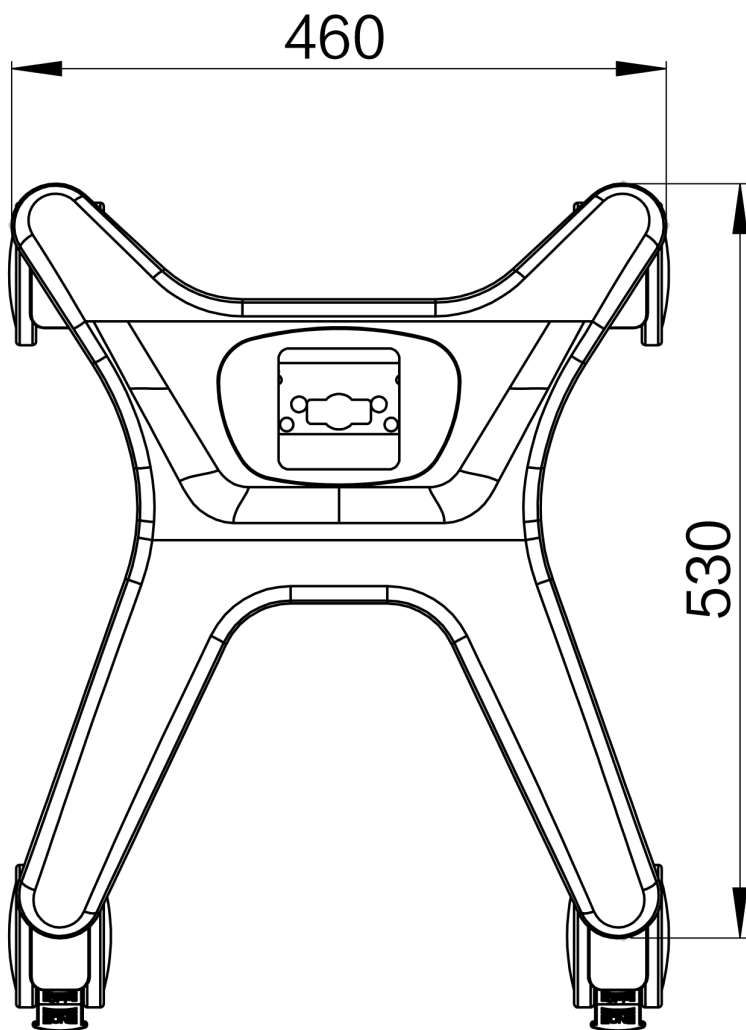

推车产品规格尺寸 Trolley Specification

- 1、推车底座高度 Base Height: 200mm
- 2、推车立杆顶部至地面最大高度 Trolley top to ground Max height : 1600mm
- 3、推车立杆顶部至地面最小高度 Trolley top to ground Min height: 1200mm
- 4、滑槽长度 Channel length: 1015mm

桌面产品规格尺寸 Table Specification

- 1、桌面外围尺寸 Table outside size: 511*470mm
- 2、桌面实际使用尺寸 Usable size: 473*323mm
- 3、键盘托盘实际使用尺寸 Keyboard holder usable size: 413*158mm
- 4、鼠标托盘外围尺寸 Mouse holder outside size: 138*170mm

底座产品规格尺寸 Base Specification

1、推车底座尺寸 Base Size: 460*530mm

2、脚轮尺寸 Caster Size: 4 "

双层抽屉产品规格尺寸(选配) 2 layer drawer (Optional)

- 1、尺寸 Size: 470*350*260mm
- 2、重量 Weight: 10kg
- 3、最大载重 Max Load : 7kg

单层抽屉产品规格尺寸(选配) 1 layer Drawer specification (Optional)

1、选配单层抽屉尺寸 Size: 470*265*142mm

2、最大载重 Max Load: 3.5kg

3、产品重量、 Weight: 5kg

篮子产品规格尺寸 (选配) Basket Specification (Optional)

- 1、选配铁线框杂物篮尺寸 Size: 330*210*130mm
- 2、最大载重 Max Load: 3kg

电脑主机夹产品规格尺寸 (选配) CPU holder Specification (Optional)