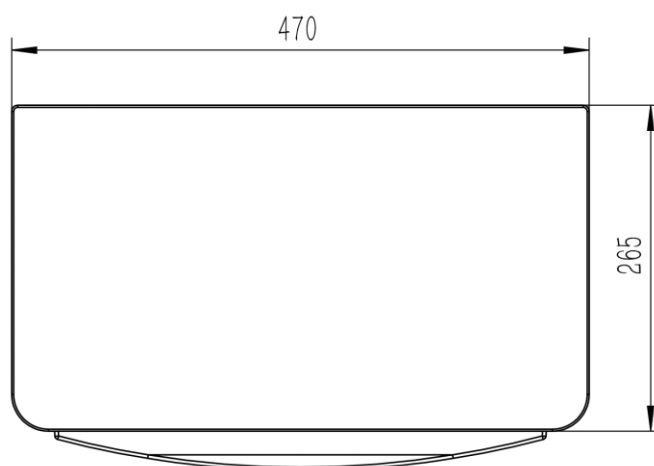

桌面产品规格尺寸 Table Specification

- 1、桌面外围尺寸 Table outside size: 511*470mm
- 2、桌面实际使用尺寸 Usable size: 473*323mm
- 3、键盘托盘实际使用尺寸 Keyboard holder usable size: 413*158mm
- 4、鼠标托盘外围尺寸 Mouse holder outside size: 138*170mm

底座产品规格尺寸 Base Specification

1、推车底座尺寸 Base Size: 460*530mm

2、脚轮尺寸 Caster Size: 4 "

双层抽屉产品规格尺寸(选配) 2 layer drawer (Optional)

- 1、尺寸 Size: 470*350*260mm
- 2、重量 Weight: 10kg
- 3、最大载重 Max Load : 7kg

单层抽屉产品规格尺寸(选配) 1 layer Drawer specification (Optional)

1、选配单层抽屉尺寸 Size: 470*265*142mm

2、最大载重 Max Load: 3.5kg

3、产品重量、 Weight: 5kg

篮子产品规格尺寸 (选配) Basket Specification (Optional)

- 1、选配铁线框杂物篮尺寸 Size: 330*210*130mm
- 2、最大载重 Max Load: 3kg

电脑主机夹产品规格尺寸 (选配) CPU holder Specification (Optional)