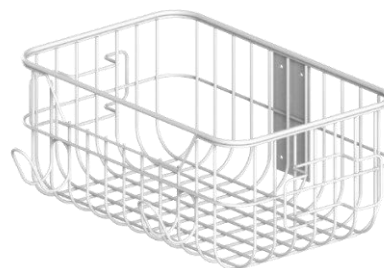

1、选配单层抽屉尺寸 Size: 470*265*142mm

2、最大载重 Max Load: 3.5kg

3、产品重量、 Weight: 5kg

篮子产品规格尺寸 (选配) Basket Specification (Optional)

- 1、选配铁线框杂物篮尺寸 Size: 330*210*130mm
- 2、最大载重 Max Load: 3kg

电脑主机夹产品规格尺寸 (选配) CPU holder Specification (Optional)