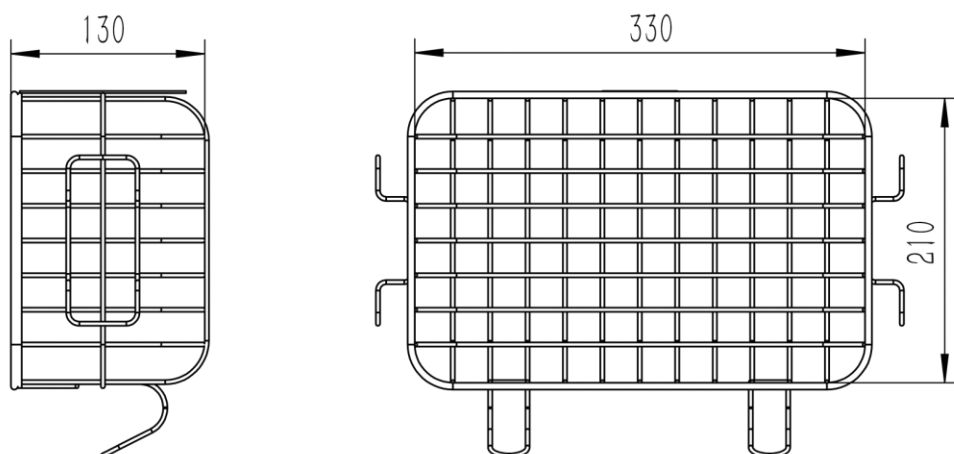

桌面产品规格尺寸 Table Specification

- 1、桌面外围尺寸 Table outside size: 511*470mm
- 2、桌面实际使用尺寸 Usable size: 473*323mm
- 3、键盘托盘实际使用尺寸 Keyboard holder usable size: 413*158mm
- 4、鼠标托盘外围尺寸 Mouse holder outside size: 138*170mm

底座产品规格尺寸 Base Specification

1、推车底座尺寸 Base Size: 460*530mm

2、脚轮尺寸 Caster Size: 4 "

双层抽屉产品规格尺寸(选配) 2 layer drawer (Optional)

- 1、尺寸 Size: 470*350*260mm
- 2、重量 Weight: 10kg
- 3、最大载重 Max Load : 7kg

单层抽屉产品规格尺寸(选配) 1 layer Drawer specification (Optional)

1、选配单层抽屉尺寸 Size: 470*265*142mm

2、最大载重 Max Load: 3.5kg

3、产品重量、 Weight: 5kg

篮子产品规格尺寸 (选配) Basket Specification (Optional)

- 1、选配铁线框杂物篮尺寸 Size: 330*210*130mm
- 2、最大载重 Max Load: 3kg

电脑主机夹产品规格尺寸 (选配) CPU holder Specification (Optional)