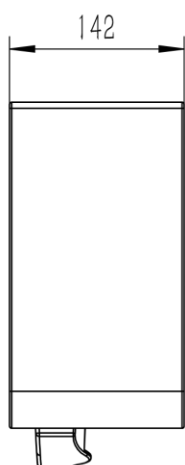

推车产品规格尺寸 Trolley Specification

- 1、推车底座高度 Base Height: 200mm
- 2、推车立杆顶部至地面最大高度 Trolley top to ground Max height : 1600mm
- 3、推车立杆顶部至地面最小高度 Trolley top to ground Min height: 1200mm
- 4、滑槽长度 Channel length: 1015mm

桌面产品规格尺寸 Table Specification

- 1、桌面外围尺寸 Table outside size: 511*470mm
- 2、桌面实际使用尺寸 Usable size: 473*323mm
- 3、键盘托盘实际使用尺寸 Keyboard holder usable size: 413*158mm
- 4、鼠标托盘外围尺寸 Mouse holder outside size: 138*170mm

底座产品规格尺寸 Base Specification

1、推车底座尺寸 Base Size: 460*530mm

2、脚轮尺寸 Caster Size: 4 "

双层抽屉产品规格尺寸(选配) 2 layer drawer (Optional)

- 1、尺寸 Size: 470*350*260mm
- 2、重量 Weight: 10kg
- 3、最大载重 Max Load : 7kg

单层抽屉产品规格尺寸(选配) 1 layer Drawer specification (Optional)

1、选配单层抽屉尺寸 Size: 470*265*142mm

2、最大载重 Max Load: 3.5kg

3、产品重量、 Weight: 5kg

篮子产品规格尺寸 (选配) Basket Specification (Optional)

- 1、选配铁线框杂物篮尺寸 Size: 330*210*130mm
- 2、最大载重 Max Load: 3kg

电脑主机夹产品规格尺寸 (选配) CPU holder Specification (Optional)